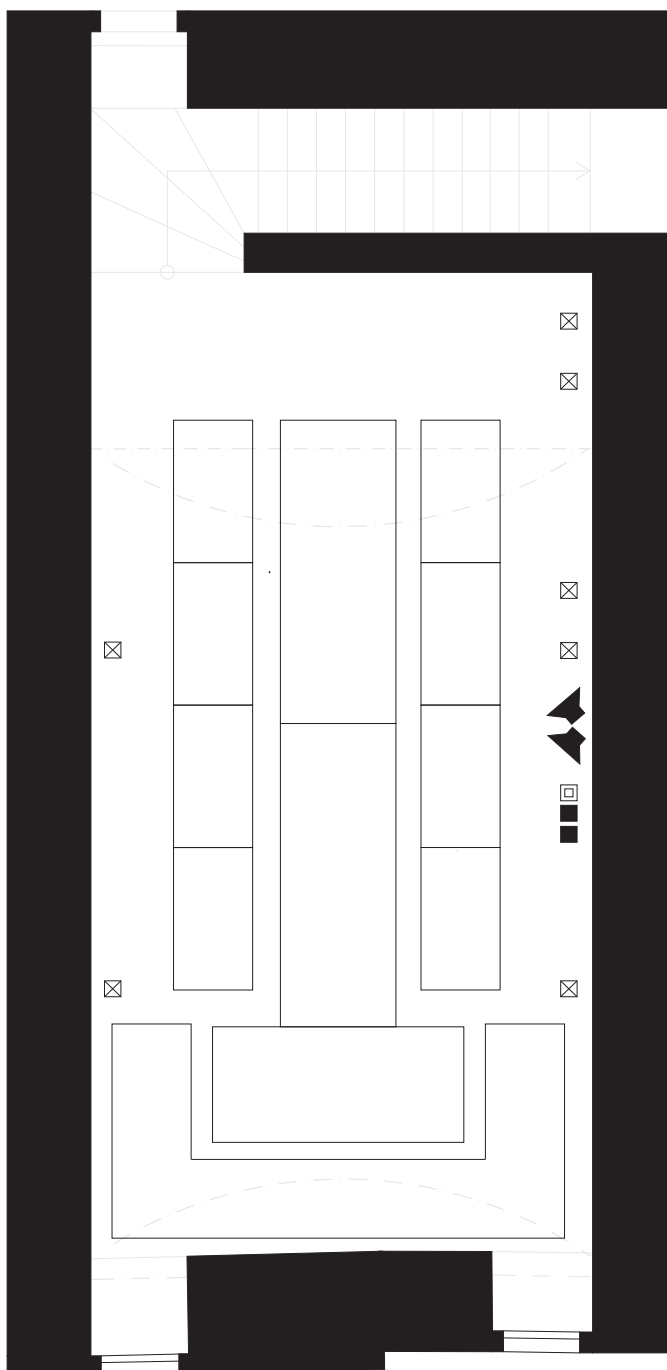

### T-TVAR/T-SHAPE = 20

Název Room name	 T - Tvar T - Shape	 Výška Height	 Dveře Door H/W	 Denní světlo Daylight	 Plocha area	 Rozměr místnosti Door H/W	 Kapacita Capacity
PURKMISTR SKLIPEK	20	225 cm	80 cm	ne	20 m <sup>2</sup>	359 x 705 cm	20

#### Přípojka / Connection

- TEL, INTERNET
- ⊗ 220 V
- ⊞ TV
- ◀ reproduktory / speakers